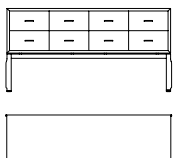

60002

Cassettiera a 8 cassetti in noce canaletto
frontale cassetti in sycamore frisè tinto bianco
*Cabinet with 8 drawers in walnut canaletto
drawers front in white painted fiddleback sycamore*
cm 158 x 42,5 x h 79,5
in 62 1/4 x 16 3/4 x h 31 1/4