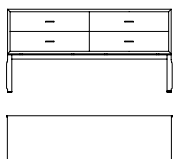

Cassettiere a 4 o 8 cassetti in noce canaletto. I frontali dei cassetti sono disponibili in due versioni: Sycamore frisè tinto bianco o decorazione dorata in foglia. I cassetti sono dotati di guide scorrevoli a scomparsa ad estrazione totale con sistema silent system. Le maniglie e la base sono in metallo verniciato color bronzo.

**60001**

Cassettiera a 4 cassetti in noce canaletto
frontale cassetti in sycamore frisè tinto bianco
*Cabinet with 4 drawers in walnut canaletto
drawers front in white painted fiddleback sycamore*
cm 158 x 42,5 x h 79,5
in 62 1/4 x 16 3/4 x h 31 1/4

**60006**

Cassettiera a 4 cassetti in noce canaletto
frontale cassetti con decorazione dorata in foglia
*Cabinet with 4 drawers in walnut canaletto
drawers front with gold LEAF decoration*
cm 158 x 42,5 x h 79,5
in 62 1/4 x 16 3/4 x h 31 1/4