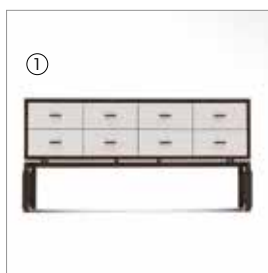

A 4 or 8 drawer chest of drawers in walnut canaletto wood. The drawer fronts are available in two versions: white painted Fiddleback Sycamore or gold leaf decoration. The drawers are equipped with silent system total extraction receding guides. The handles and the metal base are painted in a bronze colour.

60001

Cassettiera a 4 cassetti in noce canaletto
frontale cassetti in sycamore frisè tinto bianco
*Cabinet with 4 drawers in walnut canaletto
drawers front in white painted fiddleback sycamore*
cm 158 x 42,5 x h 79,5
in 62 1/4 x 16 3/4 x h 31 1/4

60006

Cassettiera a 4 cassetti in noce canaletto
frontale cassetti con decorazione dorata in foglia
*Cabinet with 4 drawers in walnut canaletto
drawers front with gold LEAF decoration*
cm 158 x 42,5 x h 79,5
in 62 1/4 x 16 3/4 x h 31 1/4

60002

Cassettiera a 8 cassetti in noce canaletto
frontale cassetti in sycamore frisè tinto bianco
*Cabinet with 8 drawers in walnut canaletto
drawers front in white painted fiddleback sycamore*
cm 158 x 42,5 x h 79,5
in 62 1/4 x 16 3/4 x h 31 1/4

60007

Cassettiera a 8 cassetti in noce canaletto
frontale cassetti con decorazione dorata in foglia
*Cabinet with 8 drawers in walnut canaletto
drawers front with gold LEAF decoration*
cm 158 x 42,5 x h 79,5
in 62 1/4 x 16 3/4 x h 31 1/4

11

2W

2Z

1 Aei 60002 fin.11