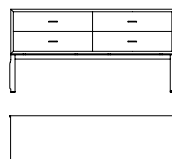

Cassettiere a 4 o 8 cassetti in noce canaletto. I frontali dei cassetti sono disponibili in due versioni: Sycamore frisè tinto bianco o decorazione dorata in foglia. I cassetti sono dotati di guide scorrevoli a scomparsa ad estrazione totale con sistema silent system. Le maniglie e la base sono in metallo verniciato color bronzo.

A 4 or 8 drawer chest of drawers in walnut canaletto wood. The drawer fronts are available in two versions: white painted Fiddleback Sycamore or gold leaf decoration. The drawers are equipped with silent system total extraction receding guides. The handles and the metal base are painted in a bronze colour.

**60001**

Cassettiera a 4 cassetti in noce canaletto
frontale cassetti in sycamore frisè tinto bianco
*Cabinet with 4 drawers in walnut canaletto
drawers front in white painted fiddleback sycamore*
cm 158 x 42,5 x h 79,5
in 62 1/4 x 16 3/4 x h 31 1/4

**60006**

Cassettiera a 4 cassetti in noce canaletto
frontale cassetti con decorazione dorata in foglia
*Cabinet with 4 drawers in walnut canaletto
drawers front with gold LEAF decoration*
cm 158 x 42,5 x h 79,5
in 62 1/4 x 16 3/4 x h 31 1/4